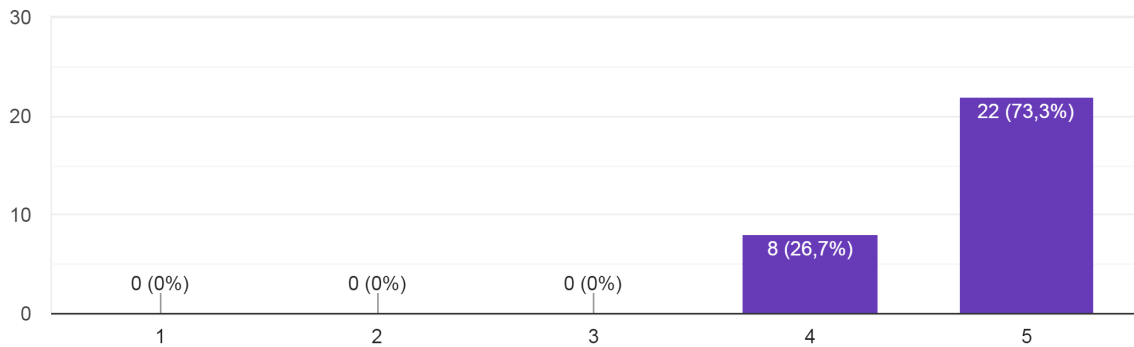

Потреби та інтереси здобувачів I рівня вищої освіти у БДПУ Яким чином освітнє середовище, створене у Бердянському державному педагогічному університеті, дозволяє задовольнити потреби та інтереси здобувачів вищої освіти ОП?

Студентом якого курсу Ви є?

30 відповідей

Наскільки розвинута матеріальнотехнічна база?

30 відповідей

Чи наявні консультаційні центри?

30 відповідей

● Так
● Ні

Чи наявні інформаційні центри?