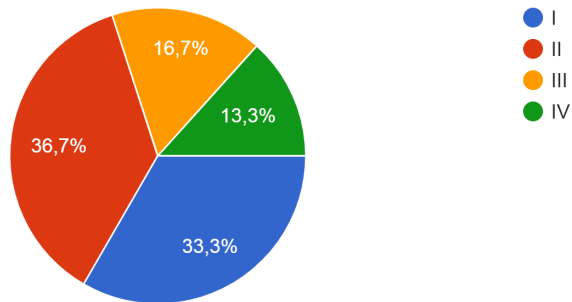

Потреби та інтереси здобувачів I рівня вищої освіти у БДПУ Яким чином освітнє середовище, створене у Бердянському державному педагогічному університеті, дозволяє задовольнити потреби та інтереси здобувачів вищої освіти ОП?

Студентом якого курсу Ви є?

30 відповідей

Наскільки розвинута матеріальнотехнічна база?

30 відповідей

Чи наявні консультаційні центри?

30 відповідей

● Так
● Ні

Чи наявні інформаційні центри?