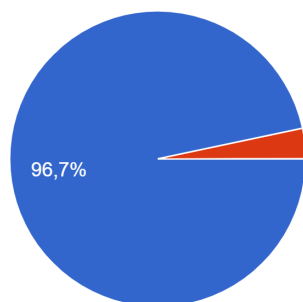

● Так
● Ні

Чи пропонує університет факультативи на вибір?

30 відповідей